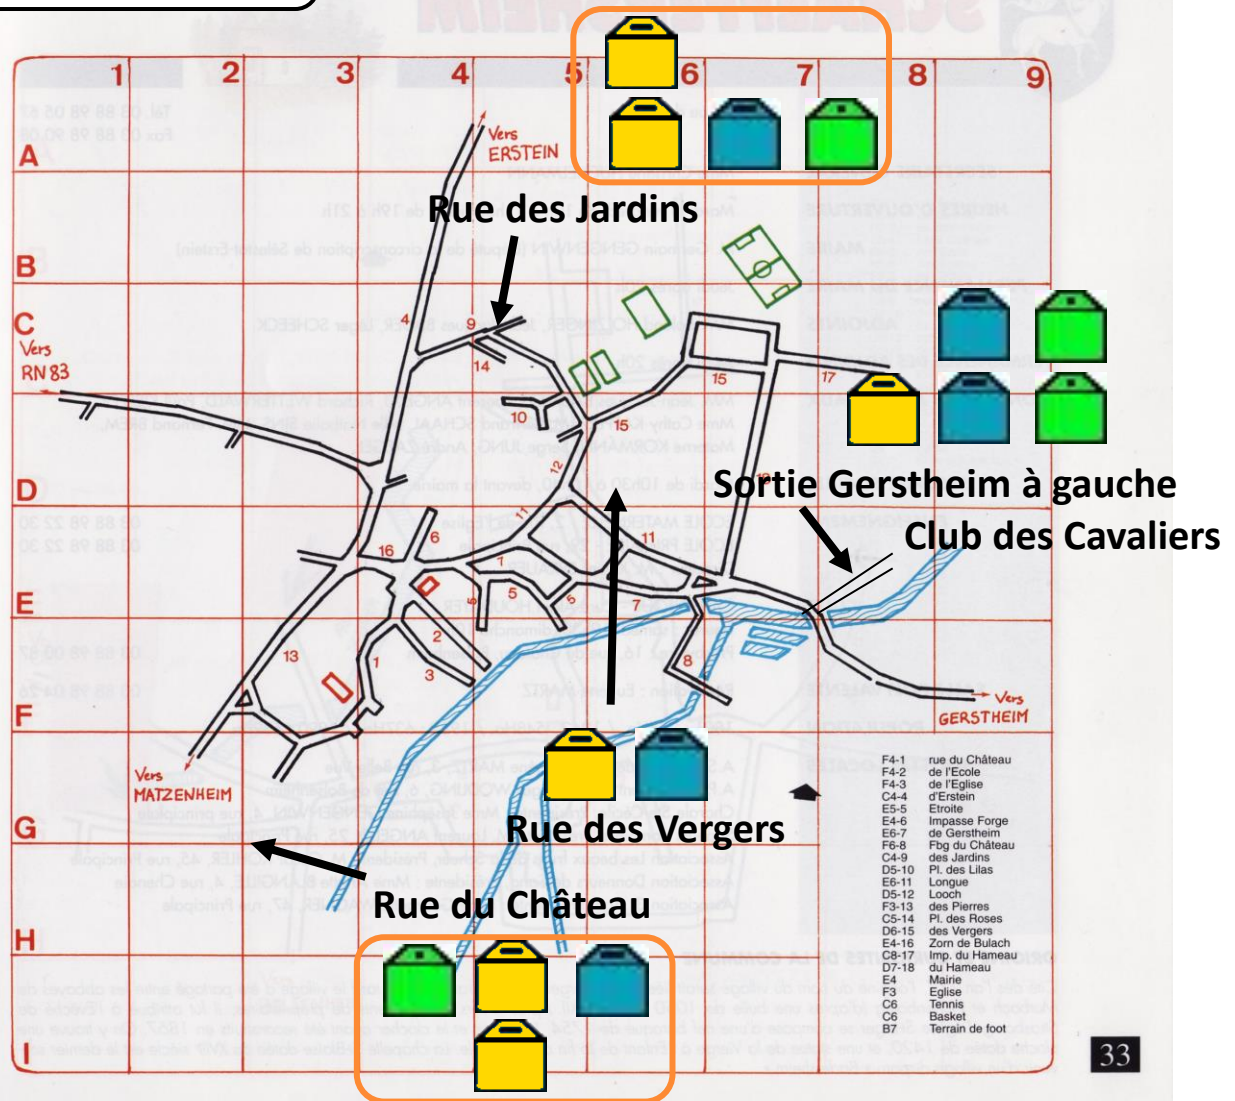

Points d'apports volontaires dans les villages

Légende :

- conteneur Papiers/Cartons :  ou  (enterré)
- conteneur Plastiques/Métaux :  ou  (enterré)
- conteneur Verre :  ou  (enterré)

BOLSENHEIM

Rue du stade

HIPSHEIM

LIMERSHEIM

Route de Hindisheim

NORDHOUSE

OSTHOUSE

SCHAEFFERSHEIM

UTTENHEIM