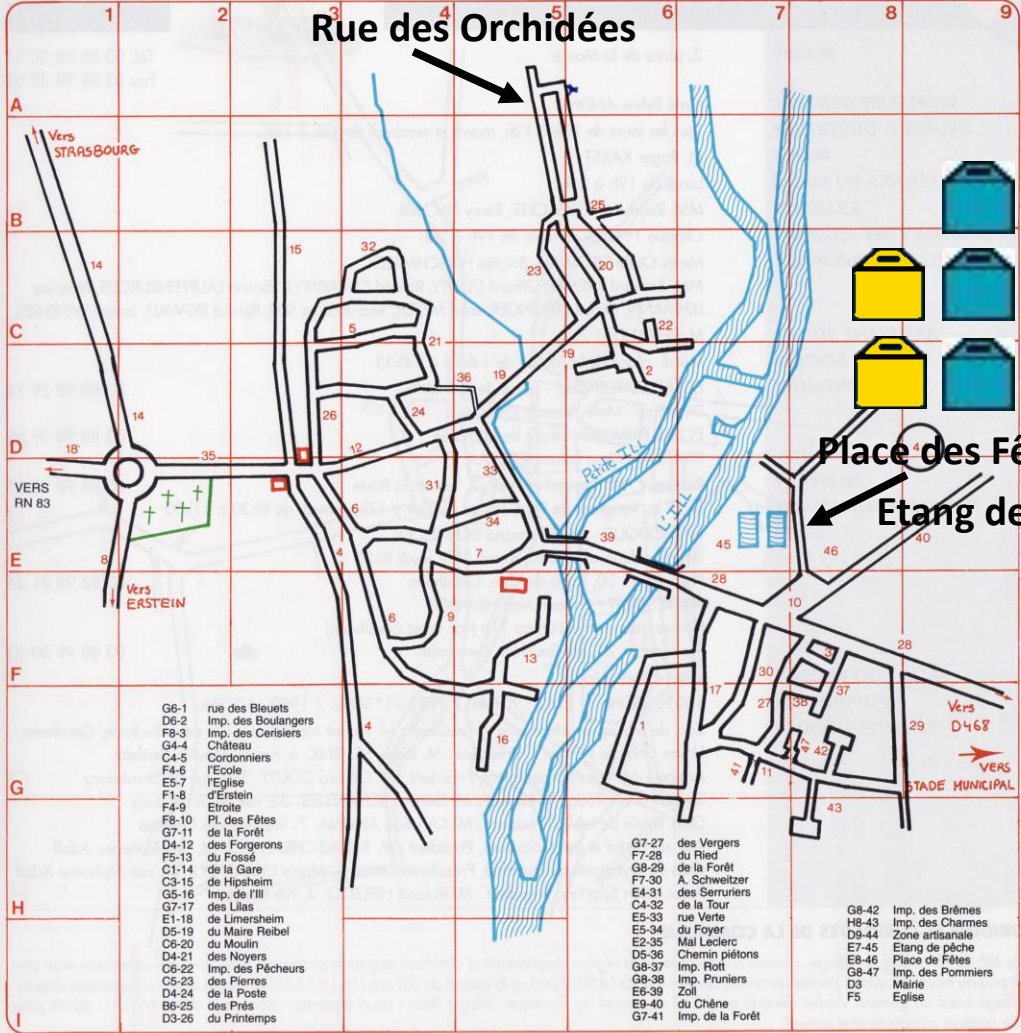

Points d'apports volontaires dans les villages

Légende :

- conteneur Papiers/Cartons :  ou  (enterré)
- conteneur Plastiques/Métaux :  ou  (enterré)
- conteneur Verre :  ou  (enterré)

BOLSENHEIM

Rue du stade

HIPSHEIM

LIMERSHEIM

Route de Hindisheim

NORDHOUSE

OSTHOUSE

SCHAEFFERSHEIM

UTTENHEIM